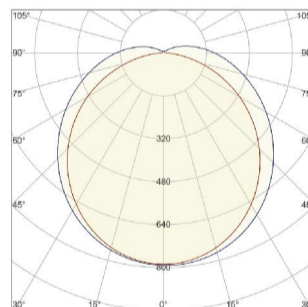

ecolite®

INFORMACIÓN FÍSICA

COLOR DE CHASIS	Aluminio
GRADO DE PROTECCIÓN	IP20
DIMENSIONES	1230(L)x65(A)32(H)mm
TIPO DE MONTAJE	Incrustar
CHASIS	Aluminio
ÓPTICA	Acrílico opalizado
TEMPERATURA DE TRABAJO	-20°C + 40°C

INFORMACIÓN ÓPTICA

TEMPERATURA DE COLOR	3CCT
IRC	80Ra
EFICIENCIA LUMINOSA	90Lm/W
FLUJO LUMINOSO	2.700Lm
TIPO DE DISTRIBUCIÓN	Directa Simetrica
ÁNGULO DE APERTURA	120°
VIDA ÚTIL	30.000h

FOTOMETRIA

3 CCT Temperatura de Color Seleccionable